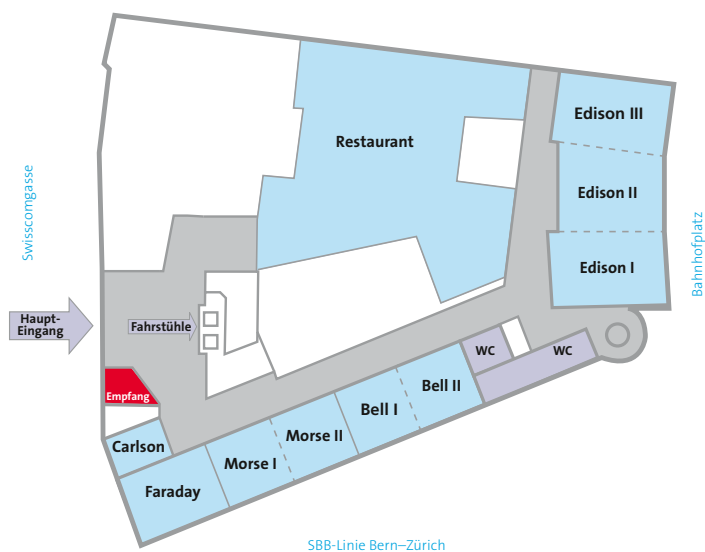

Situationsplan

Adresse

Swisscom Immobilien AG
Conference Center Olten
Swisscomgasse 1
4600 Olten

Öffnungszeiten

Montag – Freitag 07.30 – 17.30 Uhr
Weitere Öffnungszeiten nach Vereinbarung.

Auskünfte & Reservationen

Tel. +41 (0)62 286 12 98
Fax +41 (0)62 286 13 50
E-Mail conference-center.olten@swisscom.com

www.swisscom.ch/conference-center